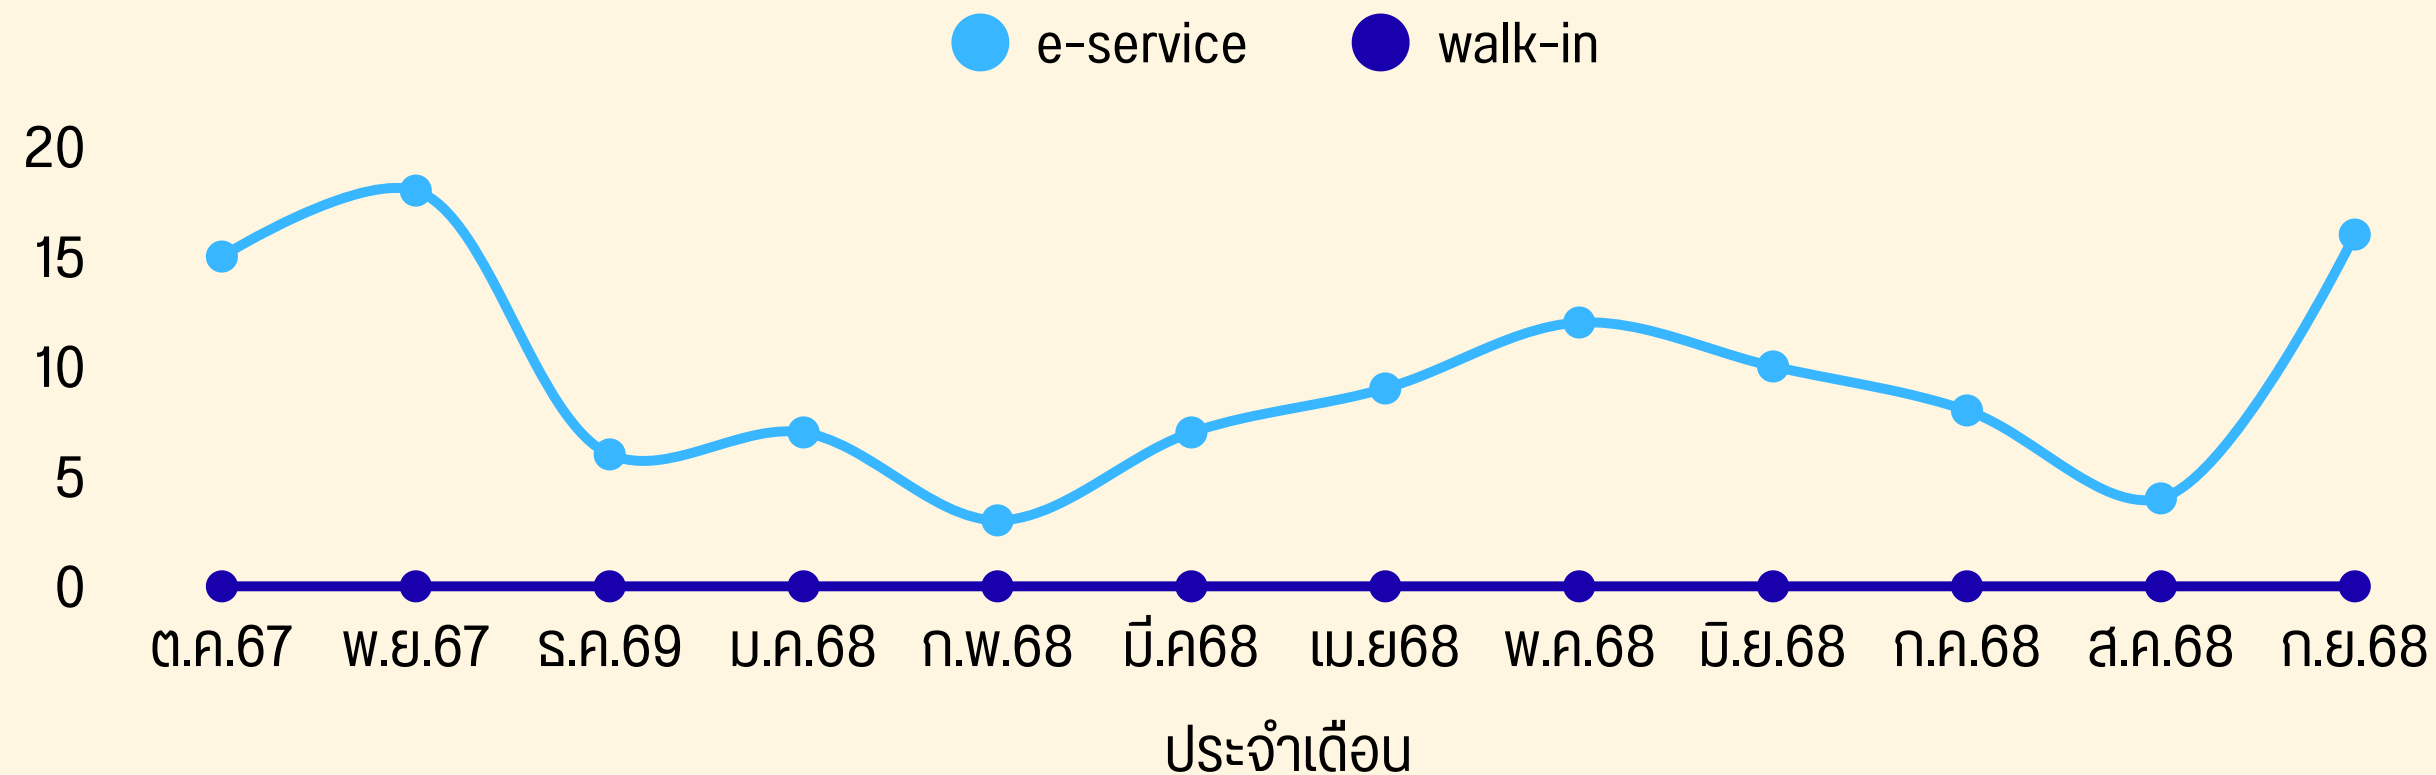

# สถิติการให้บริการระบบสืบค้นหนังสืออัตโนมัติ ALIST

📍 วิทยาลัยการจัดการ มหาวิทยาลัยพะเยา  
ประจำปีงบประมาณ 2568 (ตุลาคม 2567 - กันยายน 2568)

รวมผู้รับบริการทั้งหมด  
**115 รายการ**

ให้บริการผ่าน e-service  
**115 รายการ**

ให้บริการผ่าน walk-in  
**0 รายการ**

จำนวนผู้รับบริการแยกตามประเภทบริการ (เปรียบเทียบช่องทาง)

สัดส่วนช่องทางการให้บริการ

ตารางข้อมูลรายละเอียด สถิติการให้บริการระบบสืบค้นหนังสืออัตโนมัติ ALIST

บริการ	ช่องทาง	ต.ค. 2567	พ.ย. 2567	ธ.ค. 2567	ม.ค. 2568	ก.พ. 2568	มี.ค. 2568	เม.ย. 2568	พ.ค. 2568	มี.ย. 2568	ก.ค. 2568	ส.ค. 2568	ก.ย. 2568	รวม
ยืมหนังสือ	e-service	15	18	6	7	3	7	9	12	10	8	4	16	115
ยืมหนังสือ	walk-in	0	0	0	0	0	0	0	0	0	0	0	0	0
รวมผู้รับบริการทั้งหมด		15	18	6	7	3	7	9	12	10	8	4	16	115